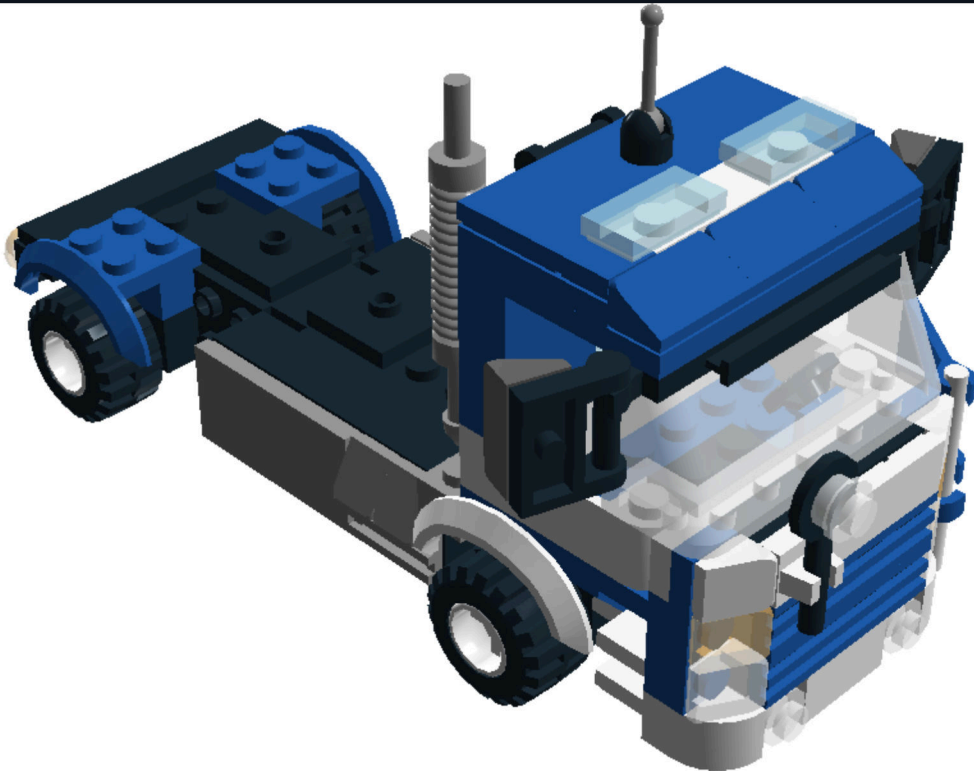

LEGO DIGITAL DESIGNER 4.2

Model Name:
**LKW Unterbau und
Fahrerhaus klein**

Number of Bricks: 154

Step 1 of 56

Step 2 of 56

Step 3 of 56

1 x

1 x