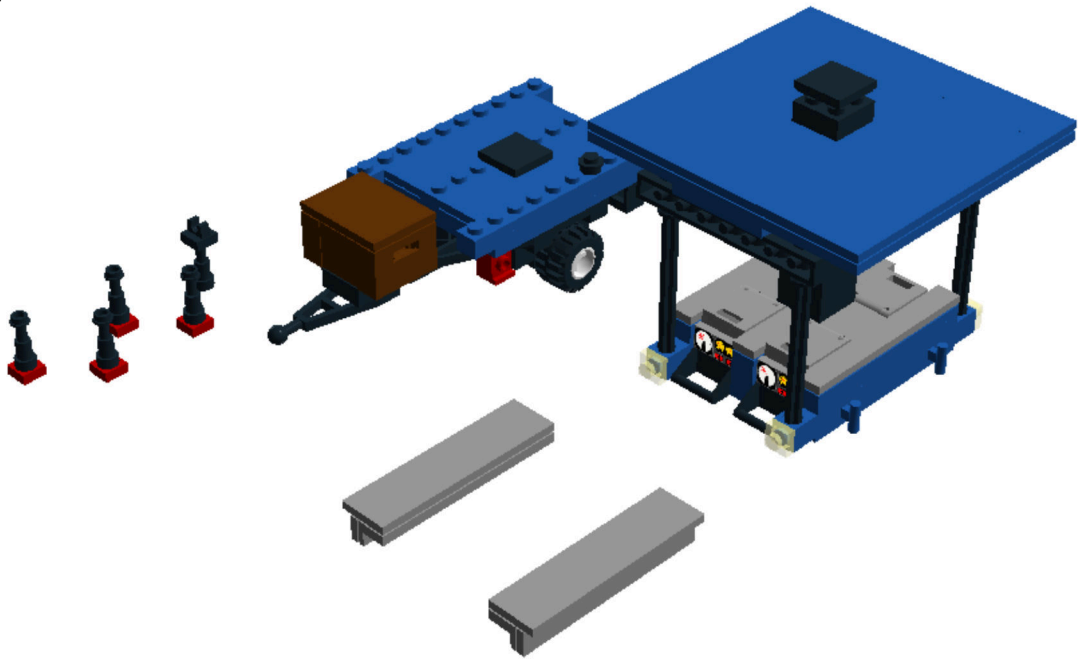

LEGO DIGITAL DESIGNER 4.2

Model Name:
Bauanleitung THW
Anhänger Feldkochherd mit
Baldachin

Number of Bricks: 198

Step 1 of 92

1 x

1 x

Step 2 of 92

1 x

1 x

1 x

Step 3 of 92

Step 4 of 92

Step 5 of 92

Step 6 of 92

Step 7 of 92

1 x